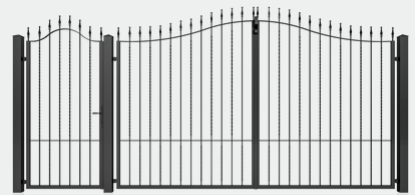

МОДЕЛ 103

Предлага се в различни цветове

МАТЕРИАЛ : КОВАНО ЖЕЛЯЗО
БОЯДИСВАНЕ: ЕЛЕКТРОСТАТИЧНО
СТАНДАРТНИ РАЗМЕРИ

Пешеходна врата: 91 x 180см
Автомобилна порта: 337 см