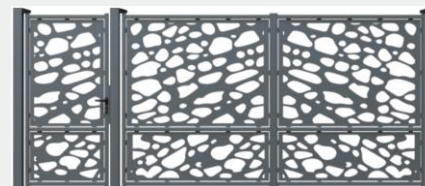

### МОДЕЛ 332

Предлага се в различни цветове

**СТОМАНА / ПОЦИНКОВАНА**

**БОЯДИСВАНЕ: ЕЛЕКТРОСТАТИЧНО**

**СТАНДАРТНИ РАЗМЕРИ**

Пешеходна врата: 91 x 180см

Автомобилна порта: 337см